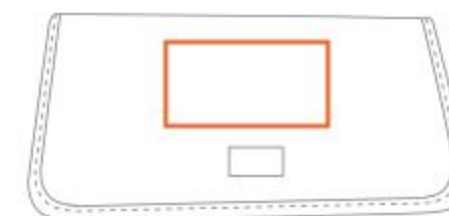

Dimensiones impresión:
1.5 X 4 cm (placa)
4 X 6 cm (cuerpo)
Decorado