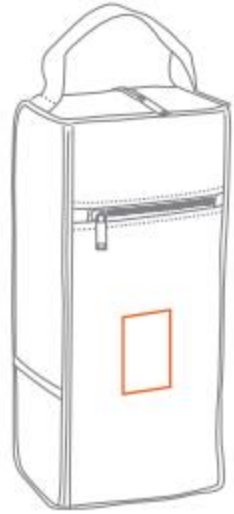

### ML73001 Necessaire Life

Fabricado en poliéster, 5 compartimentos.

**Dimensiones:**

**22.5 cm** (Fren.) X **17.5 cm** (Alt.) X **7.7 cm** (Prof.)  
X **160 grs.** (Peso)

Dimensiones impresión:  
**4.5 X 9 cm**  
Decorado

### PE53021 Cartera de Viaje Passport

Cartera de viaje con cierre, material vinipiel.

**Dimensiones:**

**6 cm** (Fren.) X **11 cm** (Alt.) X **1 cm** (Prof.) X  
**35 grs.** (Peso)

Dimensiones impresión:  
**1.5 X 4 cm (placa)**  
**4 X 6 cm (cuerpo)**  
Decorado

Dimensiones impresión:  
2.5 X 5 cm  
Decorado

### Dimensiones:

38.1 cm (Fren.) X 16.5 cm (Alt.) X 11.4 cm (Prof.)

Dimensiones impresión:  
3.1 X 4.4 cm  
Decorado