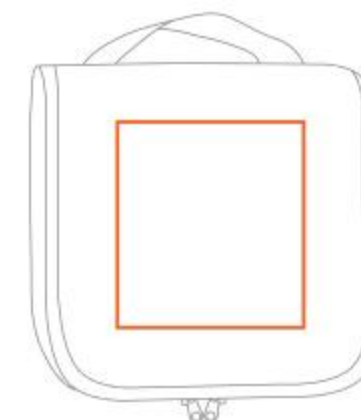

## PE50029 Cinturón/ Identificador de Maleta

Correa Ajustable de alta resistencia, con hebilla plastica. Material Poliester. Cuenta con un bolsillo para guardar tarjeta de identificación.

Dimensiones:

16.6 cm (Fren.) X 5 cm (Alt.)

Dimensiones impresión:  
17 X 6.9 cm  
Decorado

### ML73001 Necessaire Life

Fabricado en poliéster, 5 compartimentos.

**Dimensiones:**

**22.5 cm** (Fren.) X **17.5 cm** (Alt.) X **7.7 cm** (Prof.)  
X **160 grs.** (Peso)

Dimensiones impresión:  
**4.5 X 9 cm**  
Decorado

### Dimensiones:

38.1 cm (Fren.) X 16.5 cm (Alt.) X 11.4 cm (Prof.)

Dimensiones impresión:  
3.1 X 4.4 cm  
Decorado