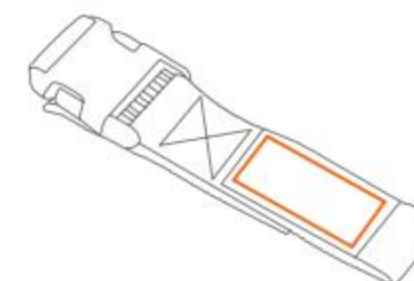

## PE51051 Limpiador de Calzado Shine

Limpiador de calzado, contiene un conservador para cuidar la piel del calzado.

1.7 cm (Alt.) X 8.3 cm (Dia.)

Dimensiones impresión:  
7.3 cm  
Decorado

## PE50029 Cinturón/ Identificador de Maleta

Correa Ajustable de alta resistencia, con hebilla plastica. Material Poliester. Cuenta con un bolsillo para guardar tarjeta de identificación.

Dimensiones:

16.6 cm (Fren.) X 5 cm (Alt.)