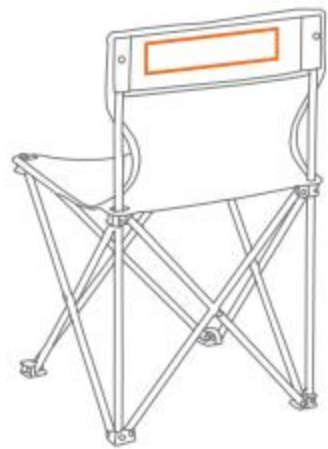

## SL51003 Silla Champion

Silla plegable portatil. Incluye funda de transporte con correa.

**Dimensiones:**

**73.6 cm (Fren.) X 48.2 cm (Alt.) X 48.2 cm**

Dimensiones impresión:  
**6.5 X 25.4 cm**  
Decorado