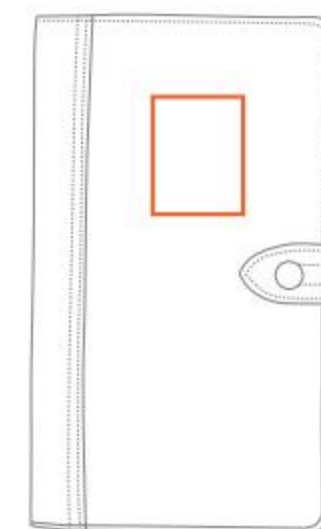

### Dimensiones:

38.1 cm (Fren.) X 16.5 cm (Alt.) X 11.4 cm (Prof.)

Dimensiones impresión:  
3.1 X 4.4 cm  
Decorado

### Dimensiones:

**14 cm** (Fren.) X **36.8 cm** (Alt.) X **21.6 cm** (Prof.)

Dimensiones impresión:  
**7.6 X 7.6 cm**  
Decorado

Gota de Resina

Tampografía

Serigrafía

Digital Print

Photoprint

**Dimensiones:**

**22.9 cm** (Fren.) X **14 cm** (Alt.) X **1.3 cm** (Prof.)

Dimensiones impresión:  
**5 X 6.3 cm**  
Decorado