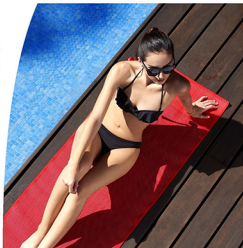

TAPETE DE PLAYA SASSARI BCH 004

Cuenta con asa para colgar.