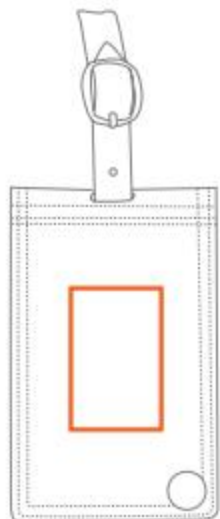

Dimensiones impresión:  
2.5 X 5 cm  
Decorado

## PE51025 Zapatera Northwest

Compartimento principal con cierre con acojinado y ventilas. Le caben zapatos de hombre de hasta talla 13 de EUA. Manija superior para sujeción. Bolsillo exterior con cierre.

### Dimensiones:

38.1 cm (Fren.) X 16.5 cm (Alt.) X 11.4 cm (Prof.)

Dimensiones impresión:  
3.1 X 4.4 cm  
Decorado