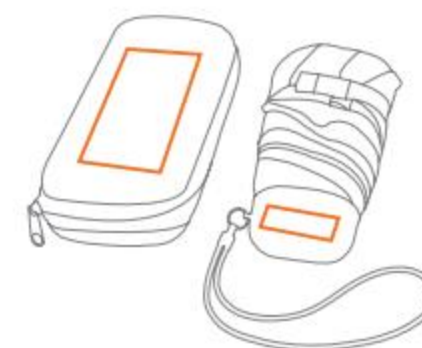

BLANCO

SL12009 Paraguas Delux

Paraguas portatil de 5 paneles, con estructura de aluminio y correa de mano para sostenerla facilmente. Incluye estuche.

Dimensiones:

7.1 cm (Fren.) X **17.1 cm** (Alt.) X **94 cm** (Dia.)