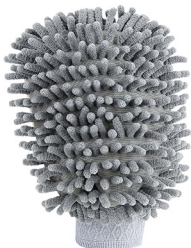

GUANTE LIMPIADOR BARU KTC 080