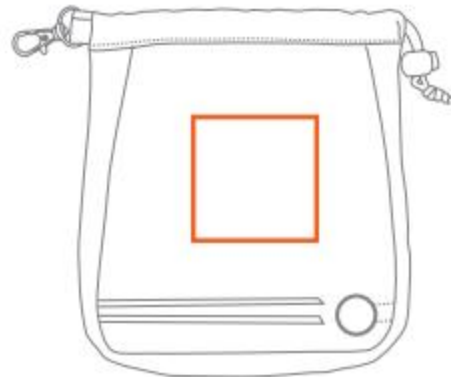

Dimensiones impresión:
10.1 X 10.1 cm
Decorado

PE51041 Cutter & Buck® Bolsa Deluxe

El diseño exclusivo incluye forro de piel de imitación para que no raye sus artículos de valor dentro de la bolsita. La parte superior con cincha mantiene todo seguro dentro mientras el broche de metal se asegura que usted lo pueda sujetar a su bolsa para mantener todo en un mismo lugar. Hecho de poly balístico.

Dimensiones:

38.1 cm (Fren.) X **16.5 cm** (Alt.) X **11.4 cm** (Prof.)