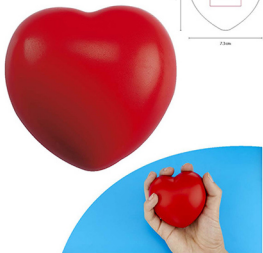

CORAZÓN ANTI-STRESS SOC 011-09

Material: PU
Medida: 7,3 x 6,7 cm
Área de Impresión: 4,5 x 4 cm