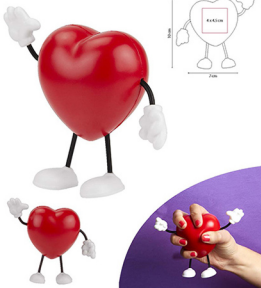

FIGURA ANTI-STRESS CORAZÓN SOC 068

Material: PU
Medida: 7 x 10 cm
Área de Impresión: 4 x 4,5 cm