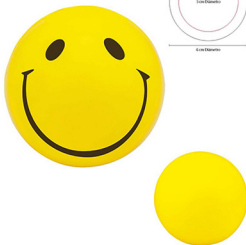

CARITA FELIZ ANTI-STRESS SOC 011-07

Material: PU
Medida: 6 cm Diámetro
Área de Impresión: 5 cm Diámetro