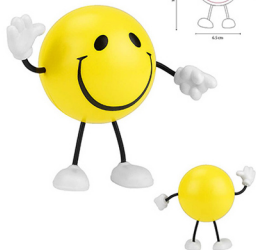

FIGURA ANTI-STRESS CARITA FELIZ SOC 069

Material: PU
Medida: 6,5 x 10 cm
Área de Impresión: 4 cm Diámetro