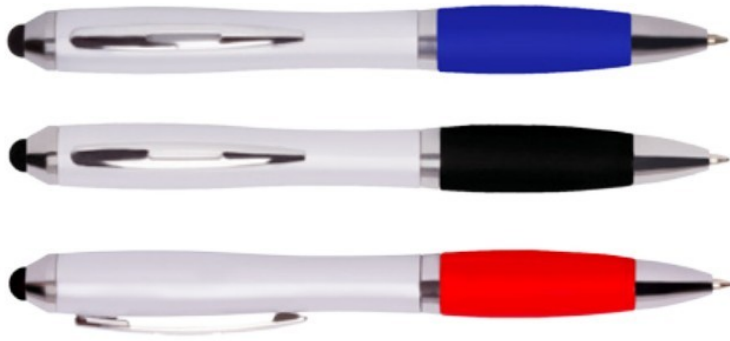

05 04 03

Art. 18623 KAZAN

↳ 14 x Ø 1,2 cm
♥ T 3,5 x 0,6 cm P 50/1000

Bolígrafo de plástico con función touch.

05 04 03

Art. 18787 EDMONTON

↳ 12,5 x Ø 1,0 cm
♥ S 4 X 0,7 cm P 50/500

Bolígrafo plástico equipado con luz LED y función touch. Incluye batería.

ESCRITURA | 15