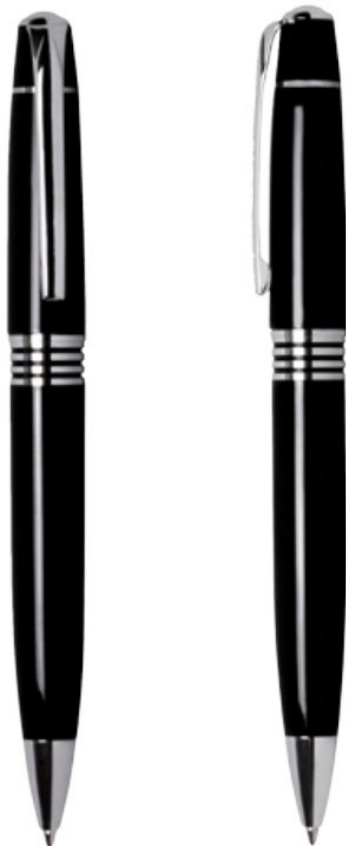

↳ 14,1 x Ø 1,2 cm

♥ L 5 x 0,6 cm 📏 P 🖋️ 200/200

Bolígrafo metálico Ferraghini tipo Roller.
Incluye caja.

 Tinta azul

03  Tinta negra

Art. F193 MUNICH

↳ 13,2 x Ø 1,4 cm
♥ L 6 x 0,8 cm  P  200/200

Bolígrafo metálico Ferraghini tipo Roller.
Incluye caja.