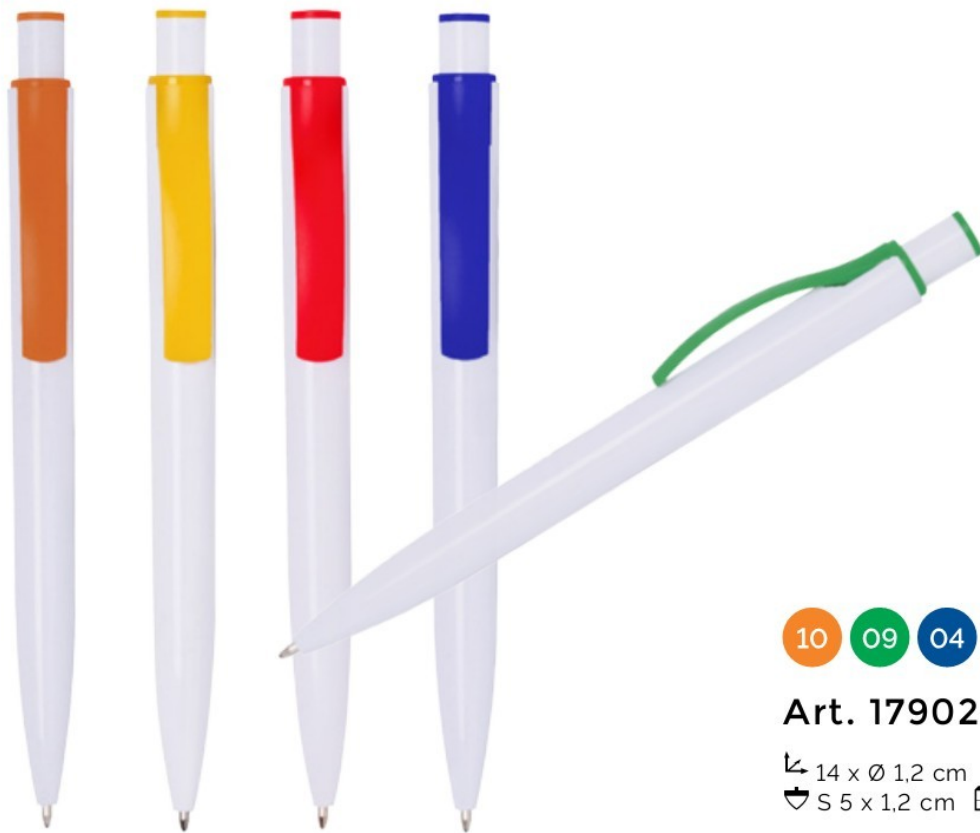

♥ S 4,5 x 1,2 cm ▣ P 📦 50/1000

Bolígrafo plástico y clip en forma de dedo apuntador en gran variedad de colores.

ESCRITURA | 8

07

Art. 17760 BILBAO

↳ 14,8 x Ø 1,6 cm

♥ S 2,5 x Ø 0,8 cm ▣ P 📄 50/1000

Bolígrafo plástico de 4 colores (negro, rojo, verde y azul) y un marcatextos en la parte superior.

↳ S 5 x 0,8 cm P 50/1000

Bolígrafo plástico de pulsador en diversos colores.

ESCRITURA | 9

ESCRITURA | 10

10 09 04 08 05

Art. 17902 LUGO

↳ 14 x Ø 1,2 cm
♥ S 5 x 1,2 cm ▣ P 50/1000

Bolígrafo plástico con clip curvado de colores.