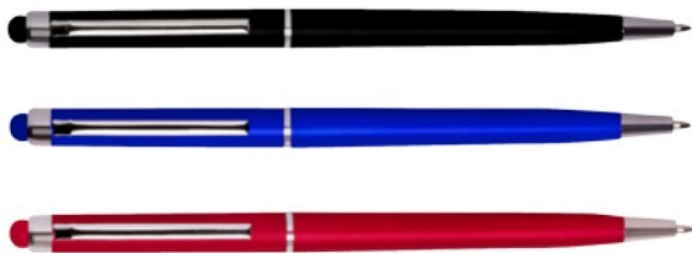

04 03 05

Art. 18786 ORLEANS

↳ 13,6 x Ø 0,7 cm
♥ S 4 x 0,4 cm ▣ P 50/1000

Bolígrafo de plástico con función touch.

05 04 07

Art. 18882 BOSTON

↳ 14 x Ø 0,9 cm
♥ S 4 x 0,7 cm ▣ P 50/1000

Bolígrafo de plástico con pulsador y función touch.

ESCRITURA | 11