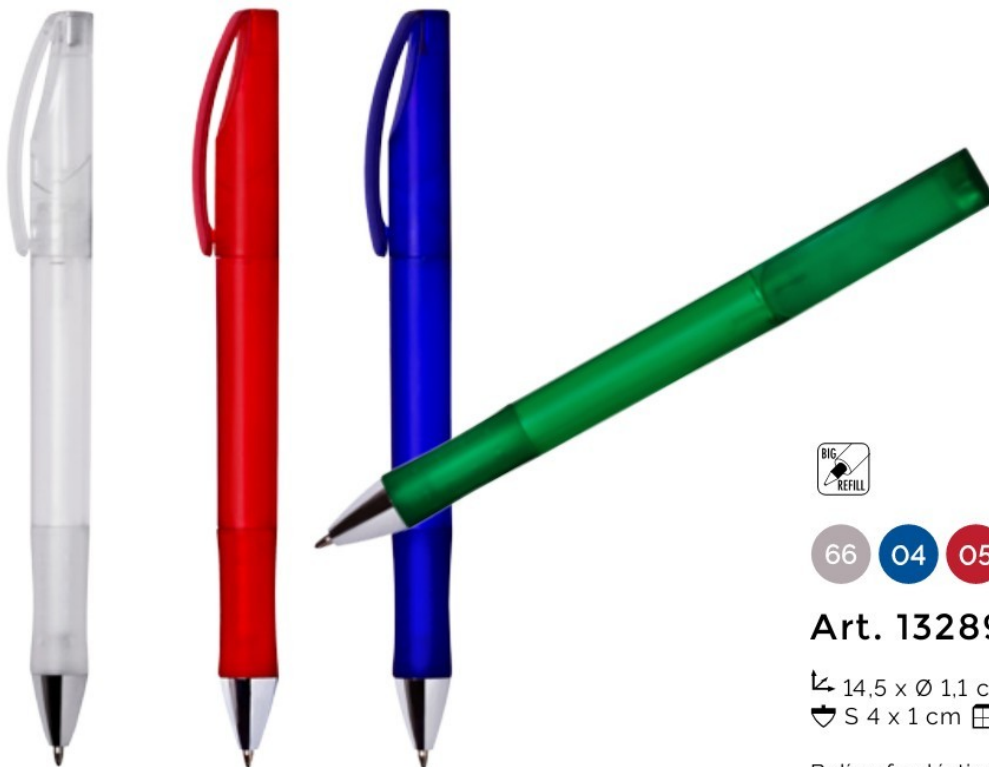

Bolígrafo de plástico con función touch.

05 04 07

Art. 18882 BOSTON

↳ 14 x Ø 0,9 cm
♥ S 4 x 0,7 cm ▣ P 50/1000

Bolígrafo de plástico con pulsador y función touch.

ESCRITURA | 11

66 04 05 09

Art. 13289 BURGOS