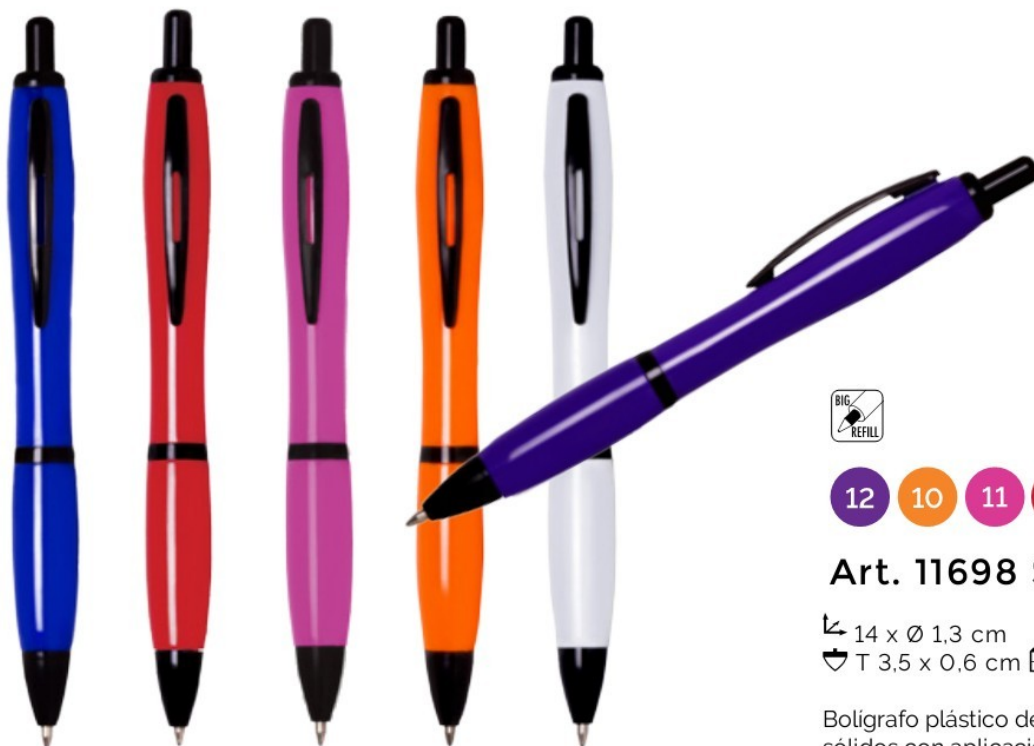

12 10 11 05 06 04

Art. 11698 SOCHI

↳ 14 x Ø 1,3 cm
♡ T 3,5 x 0,6 cm ▣ P ♣ 50/1000

Bolígrafo plástico de colores sólidos con aplicaciones negras.