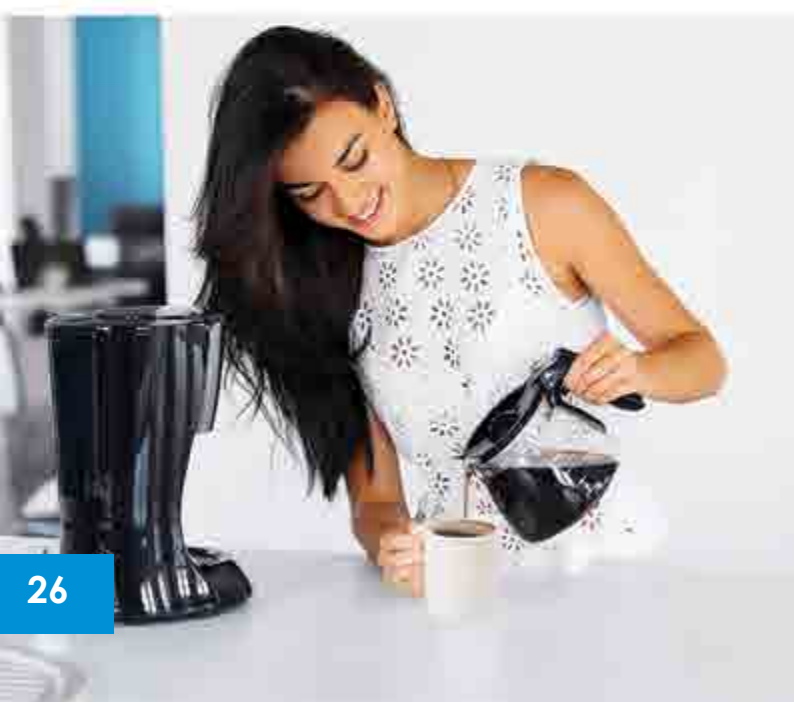

05-261
Sponny

Vaso plástico con cuchara y cintillo de silicón

- 12 oz
- 17.5cm / ø 9.0 cm
- Plástico/silicón
- Ser/Tam
- 36 pzas
- ■

05-250
Ceramic

Taza tradicional de cerámica

- 11 oz
- 9.7 cm / ø 8 cm
- Cerámica
- Ser/Tam
- 36 pzas
- □