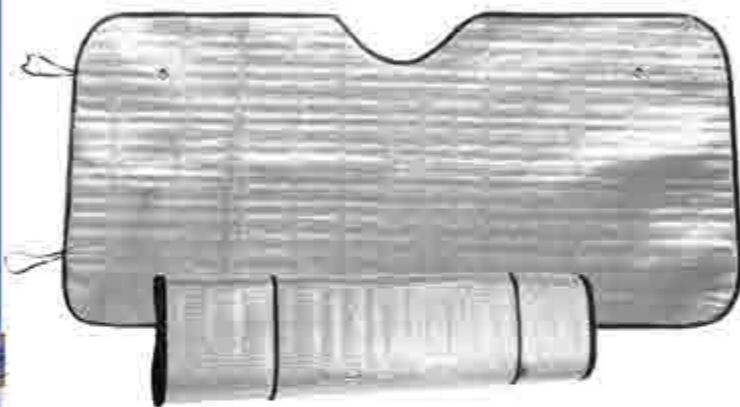

25-002

Circle

Parasol para auto retráctil.
Mantenga su interior en buen estado, protege su vehículo contra los rayos UV

- ✂ 142 cm / 67 cm
- ☐ Espuma de aluminio
- 👤 Ser
- 👉 50 pzas

25-001

Shade

Parasol para auto plegable con ventosas. Se adapta a su vehículo para proteger el interior de los nocivos rayos UV. Ayuda a mantener fresco el auto

- ✂ 60 cm / 130 cm
- ☐ Espuma de aluminio
- 👤 Ser
- 👉 100 pzas

Infantiles