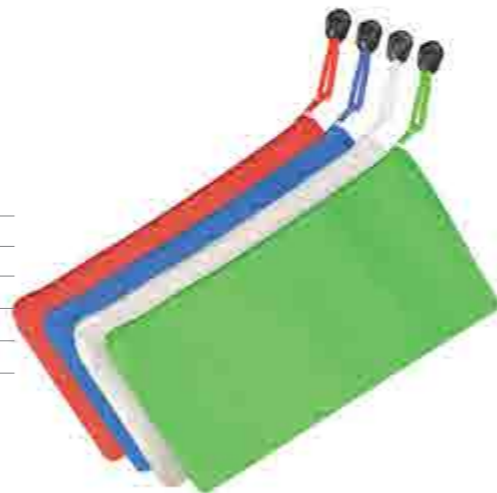

19-083
Megan

Bolsa multiusos con cierre

- ✂ 24 cm / 11.2 cm
- ☐ Non woven
- 👤 Ser
- ♻ 500 pzas
- 🎨 ☐ ☐ ☐