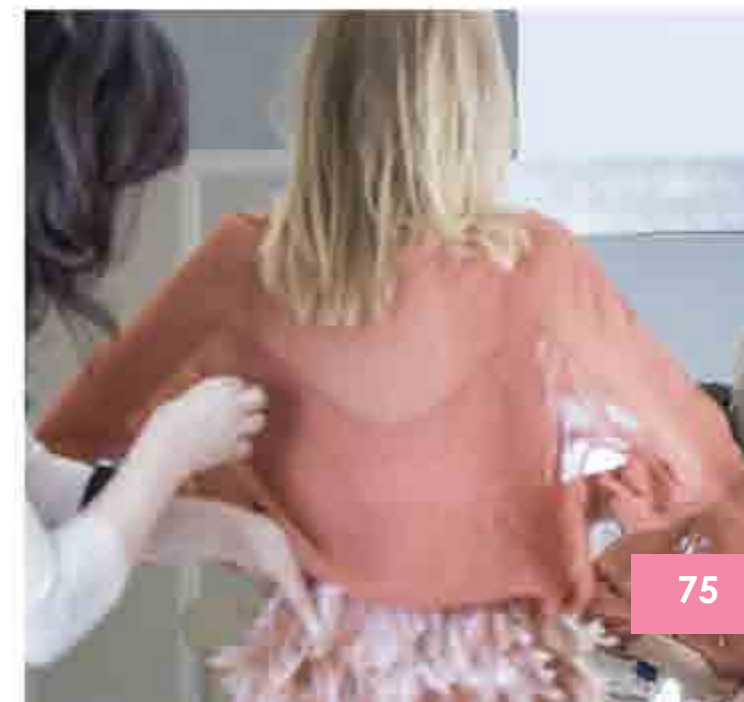

04-410
Paloma

Cepillo con espejo y costurero. Práctico para llevar en el bolso

- ✂ 6.6 cm / 7.4 cm
- ☐ Plástico
- 👤 Ser/Tam
- 💎 200 pzas
- 🇧🇷 🇩🇪