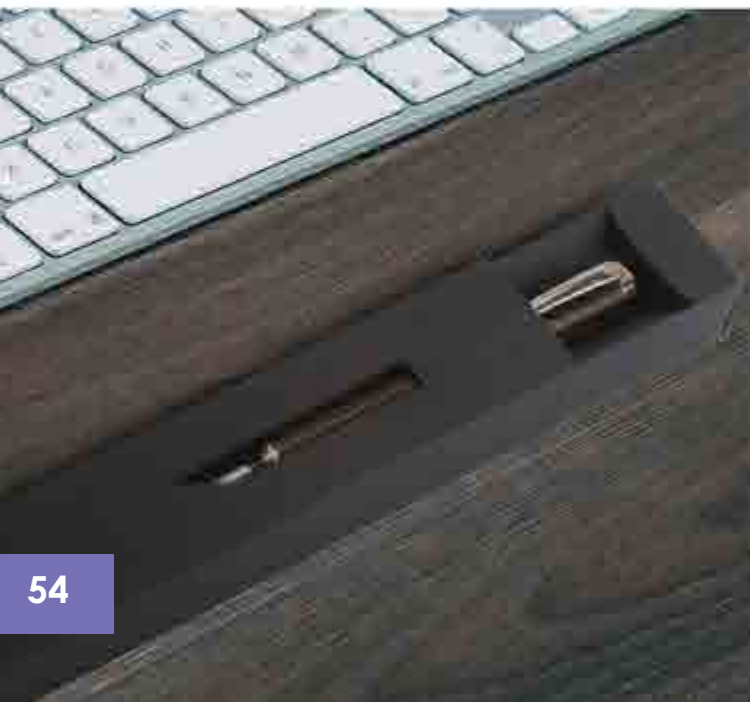

01-765
Led Mark

Marcador con lámpara. Ideal para médicos.

- ✂ 12.4 cm / 1.2 cm
- ☐ Plástico
- 👤 Ser/Tam
- ♻ 1000 pzas
- 🎨 ■ ■ ■