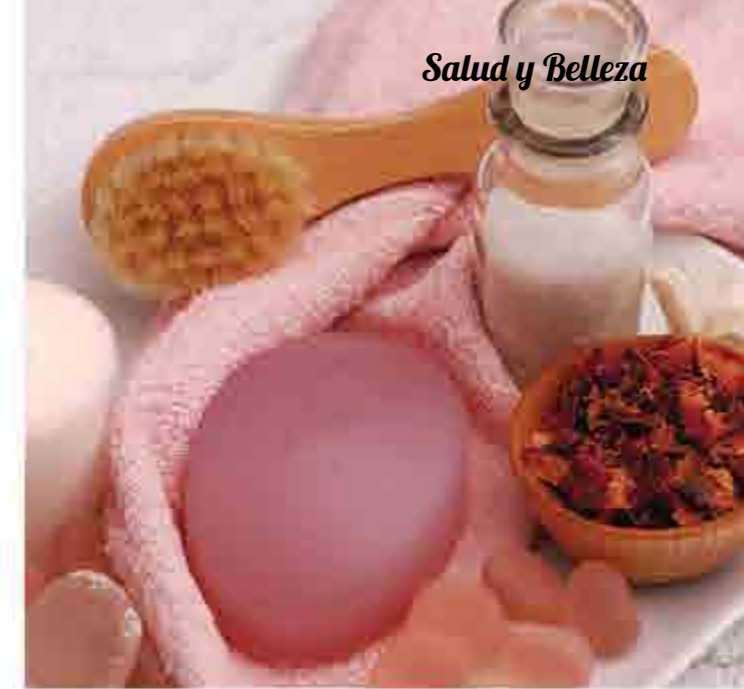

04-020
California

Set de baño. Ideal para un regalo. Incluye: cepillo para cabello, cepillo facial, cepillo de uñas, esponja y bolsita

- ✂ 19.5 cm / 11.5 cm / 4.5 cm
- ☐ Plástico / madera
- 👤 Ser
- 🌿 ☐ ■ ■