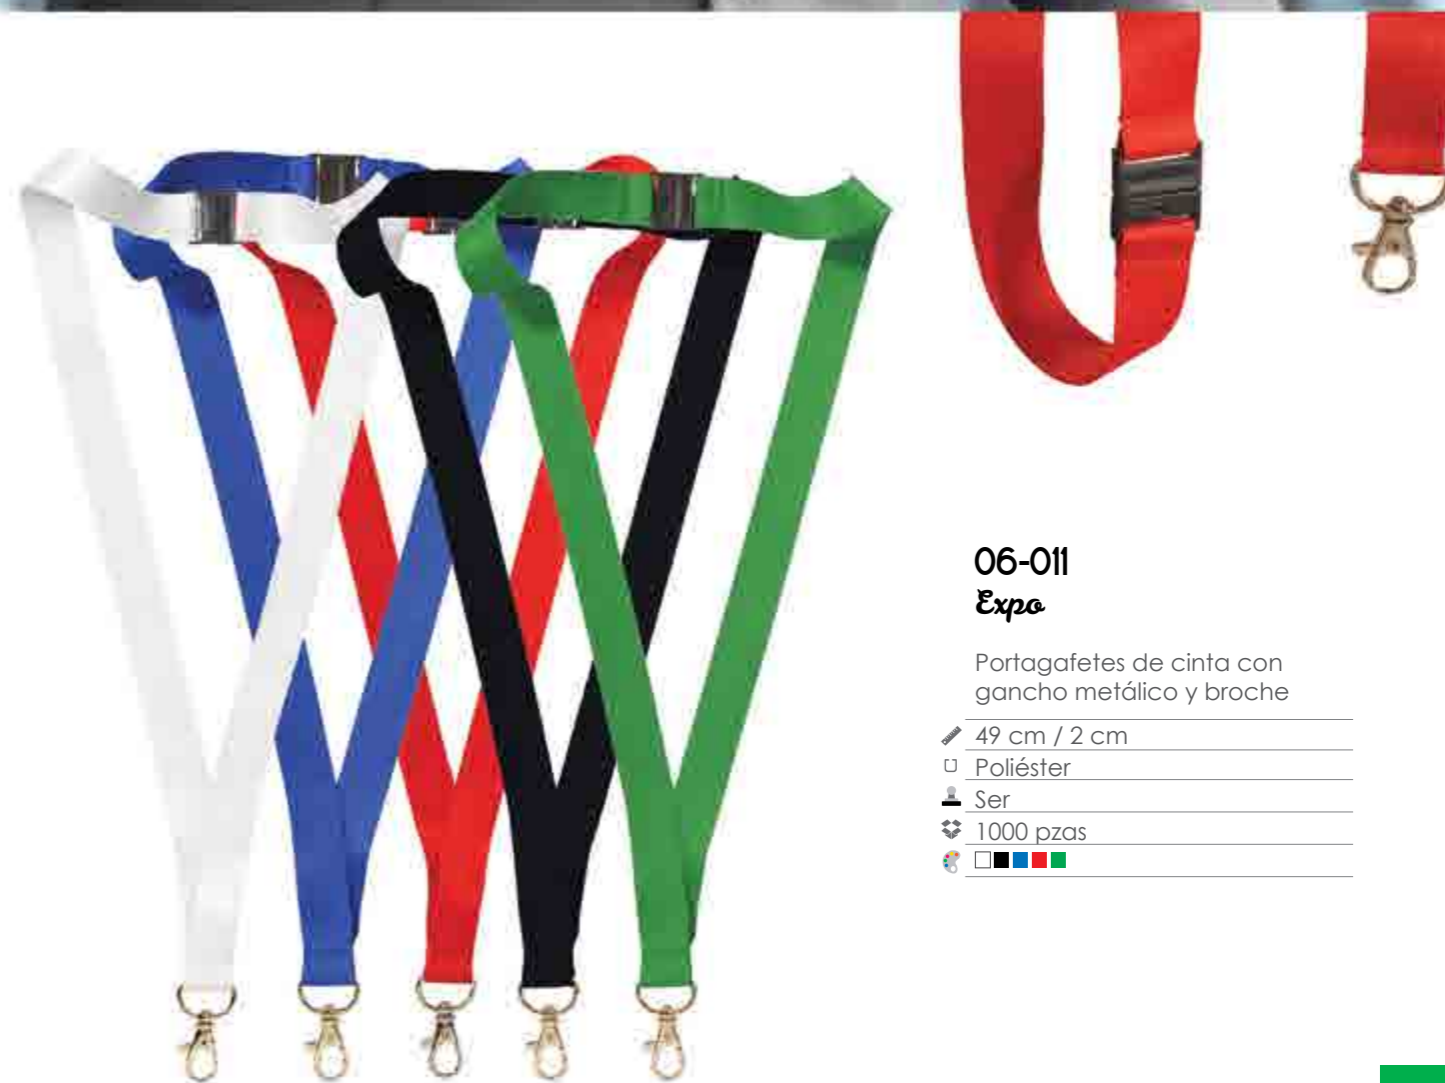

**06-008**  
*Premium*

Cinta portagafete con gancho metálico y portacelular desmontable

-  54 cm / 2 cm
-  Poliéster
-  Ser
-  1000 pzas
- 

**NUEVO COLOR** **NUEVO COLOR**

**06-011**  
*Expo*

Portagafetes de cinta con gancho metálico y broche