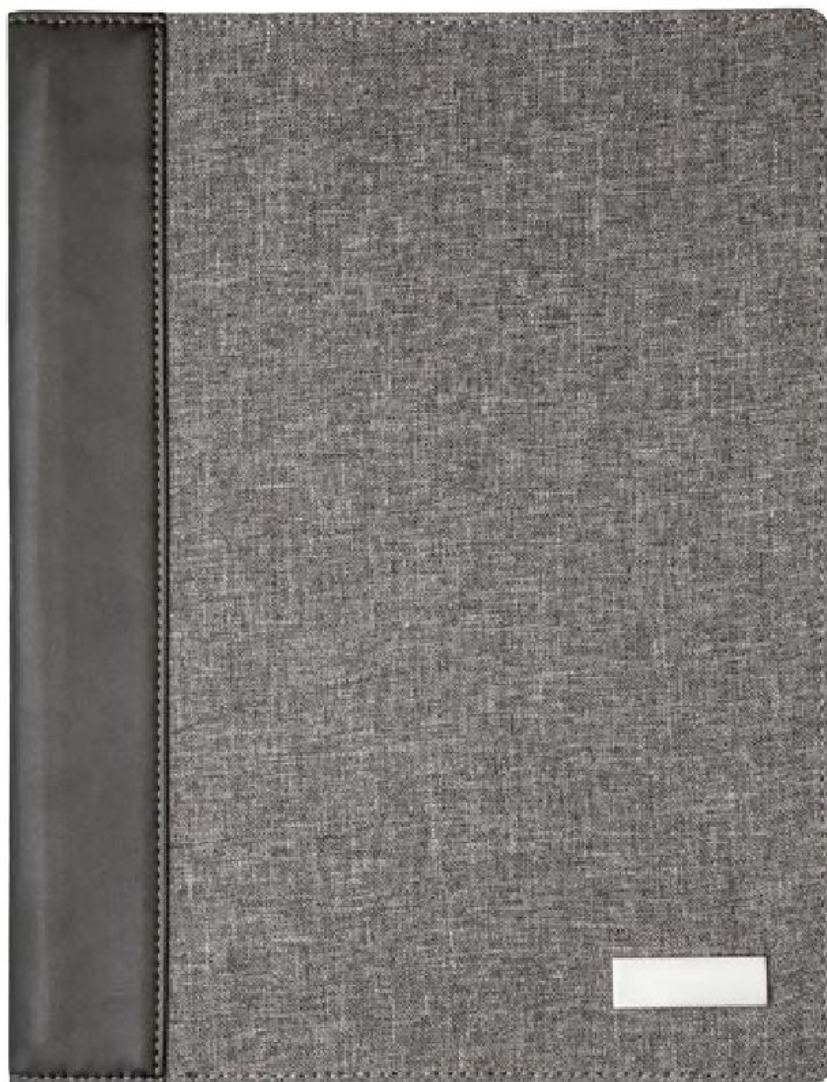

Fine**Folders**

Simil
cuero
y lino

Chapa
metálica

GRIS+NEGRO

▪ C494

CARPETA "STYLUS II"

31 x 24 x 1,5 cm. Simil Cuero y Lino 150D.
Placa metálica para grabado (Medida:
5x2cm). Interior plástico. Con porta tarjetas,
calendario y porta bolígrafos elásticos.
Block tamaño A4 con 20 hojas rayadas.