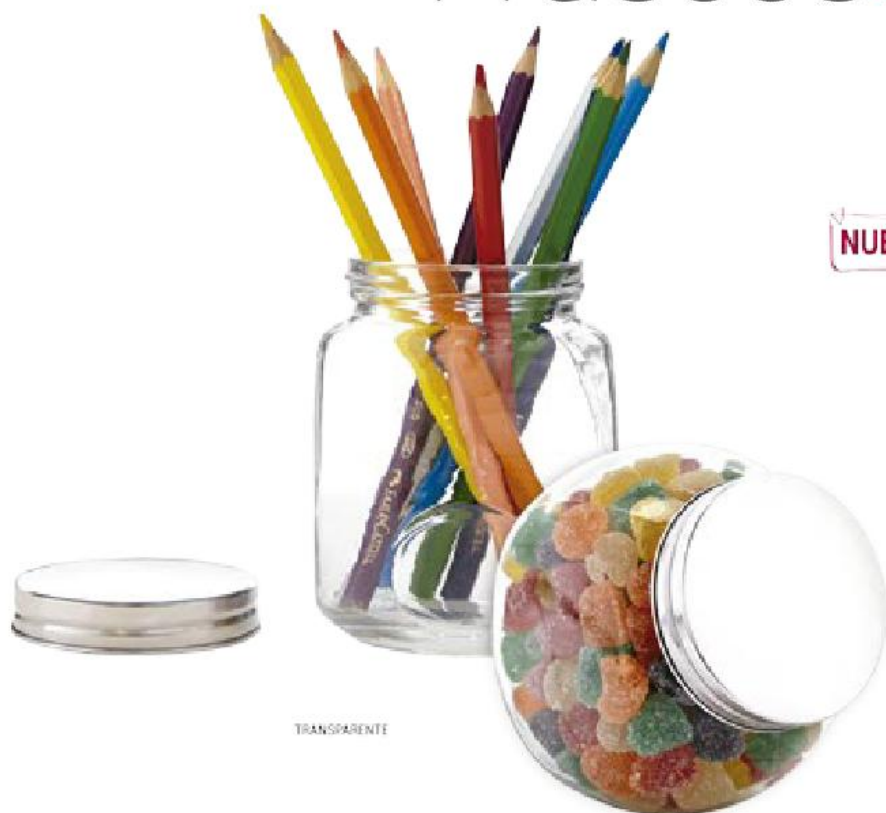

Báscula **reloj** dos en uno

AZUL

NEGRO

▪ T337

BOLSA PARA COMPRAS

38 x 42 cm. aprox. Polyester. Bolsa para compras con asas largas, gancho lateral para colgar y funda con cierre de velcro.

HOGAR

SERIGRAFÍA

▪ T406
ESPECIEROS

23 x 15,5 cm. (base) Ø 6 x 4 cm (especiero).
Acero inoxidable. Set de 6 especieros
imantados de color con base metálica.
Contiene un pie que permite elevarla.

Frascos **especieros** acero inoxidable