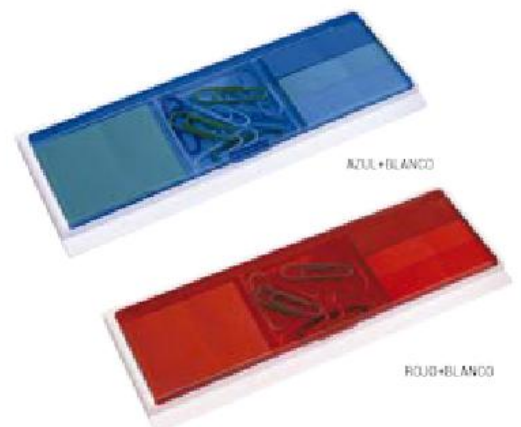

OfficeSet

▪ **T175**
MEMO SET "4 FUNCIONES"

9,7 x 2,5 x 12,5 cm. Plástico. Incluye block de hojas blancas. Dispensador de banderitas de 5 colores diferentes. Compartimento para clips (incluidos). Porta lápiz.

▪ **T172**
MINI SET DE OFICINA

9,5 x 2,2 x 6,3 cm. Plástico. Incluye: 1 engrapadora, 1 perforadora, 1 repuesto de grapas. Dispensador con cinta adhesiva más 1 repuesto. Caja plástica transparente.

15 x 0,9 x 6,1 cm. Plástico. 4 blocks adhesivos de diferente color. Compartimento para clips (incluidos). Caja contenedora con regla incluida. Tapa transparente en color.