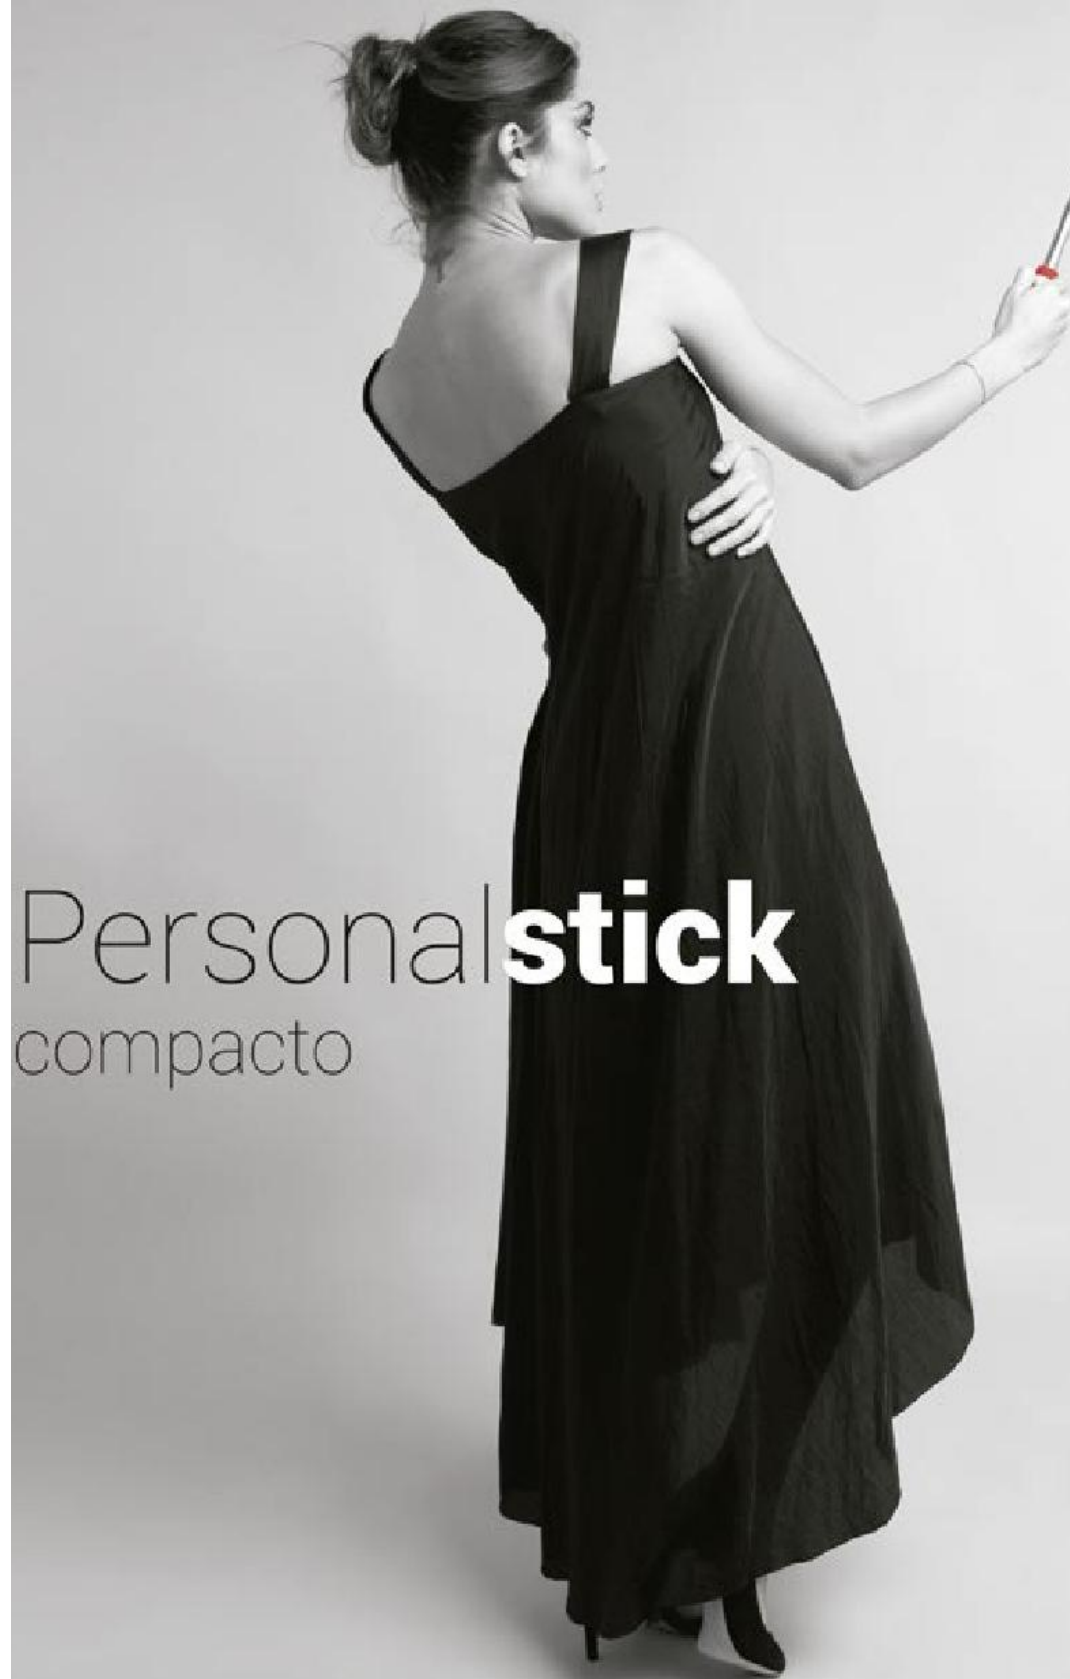

Personal **stick** compacto

TECNOLOGÍA

SERIGRAFÍA

TAMPOGRAFÍA

GRABADO
EN LASER

GRABADO EN
PINTÓGRAFO

BORDADO

TRANSFER

CAJA DE REGALO