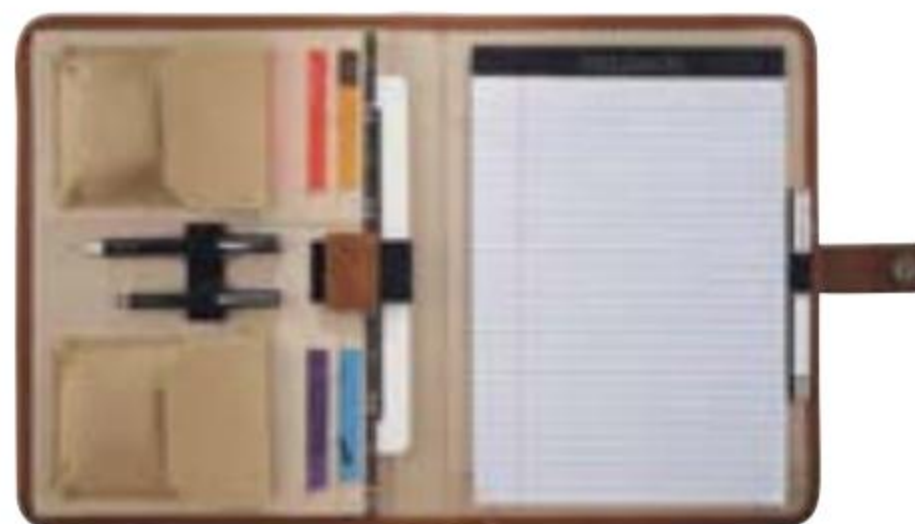

OF61129 Field & Co.™ Carpeta Cambridge

Bolsillo para documentos en el frente, el interior contiene un espacio acojinado y recubierto para no rayar tabletas con cierre de velcro, tarjetero, dos bolsillos multipropósitos y sujetadores elásticos para bolígrafos, incluye bloc tamaño carta.

Dimensiones:

33 cm (Fren.) X **26.7 cm** (Alt.) X **3.2 cm** (Prof.)