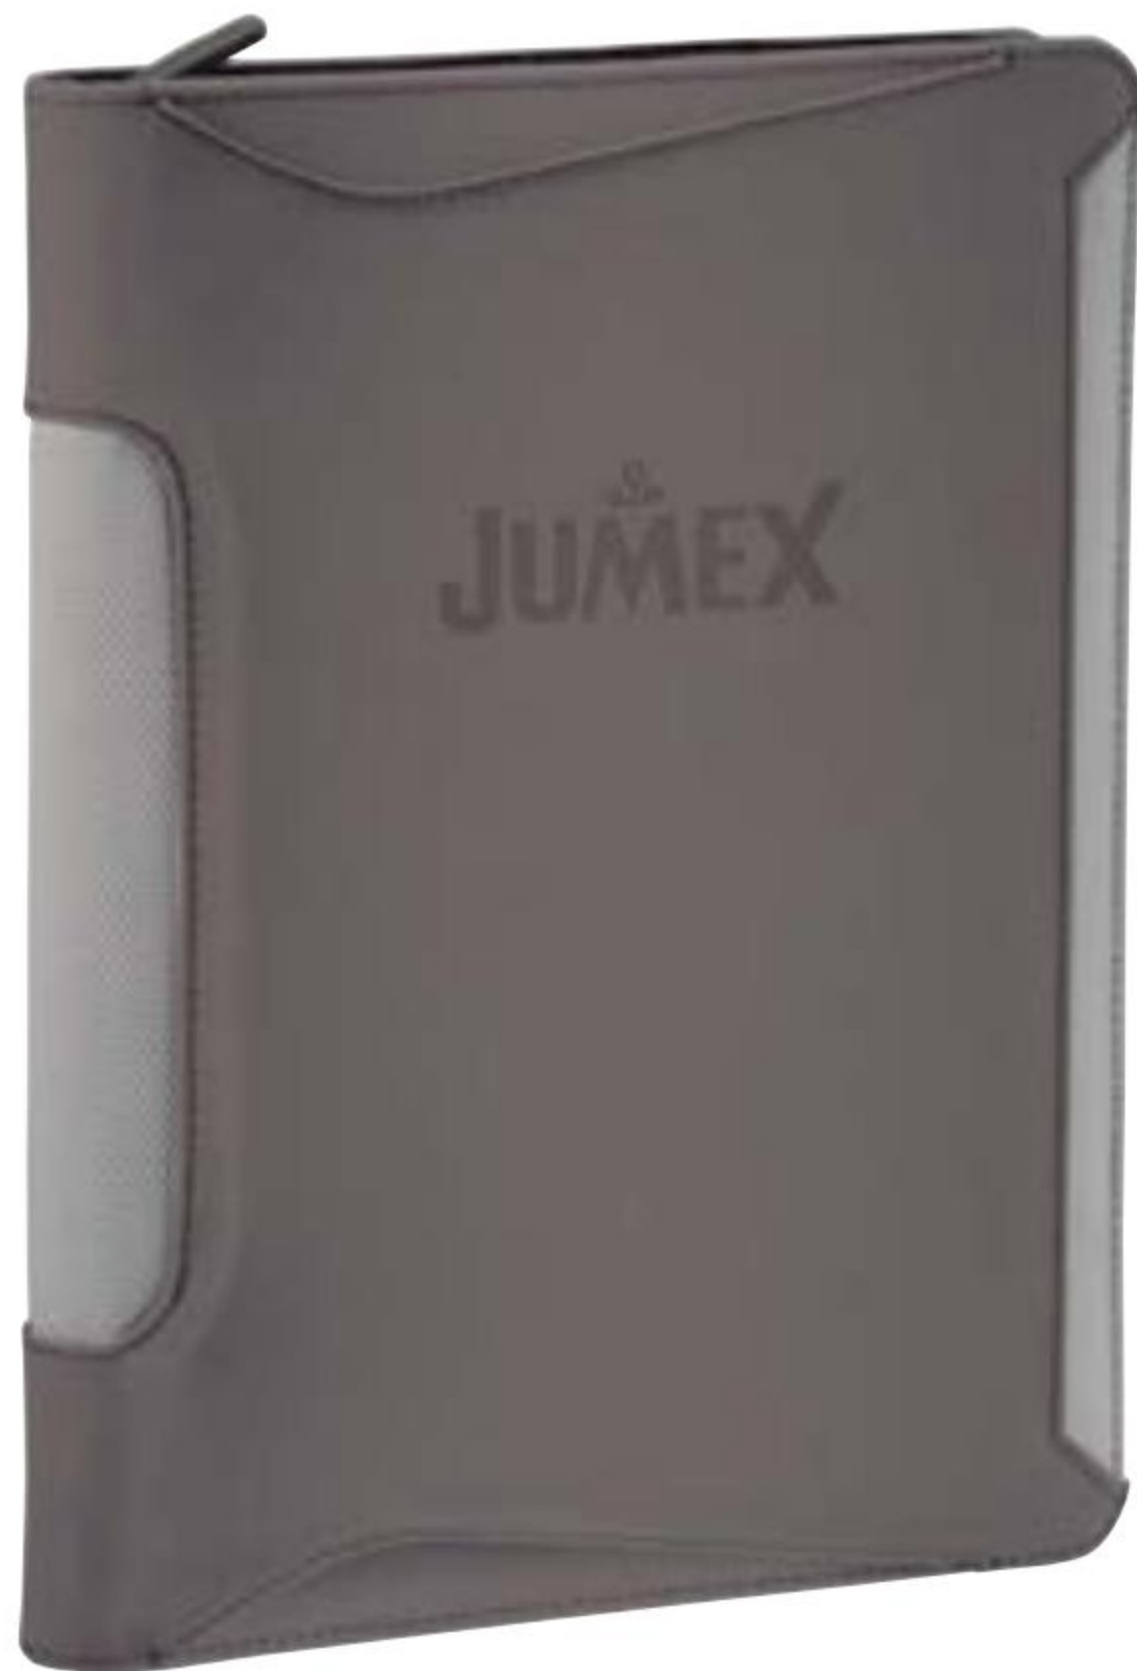

Gota de Resina

Tampografía

Serigrafía

Digital Print

Photoprint

Embozado

Láser

Termocalca