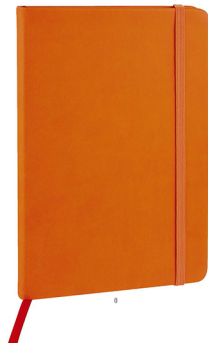

LIBRETA ALESA HL 010