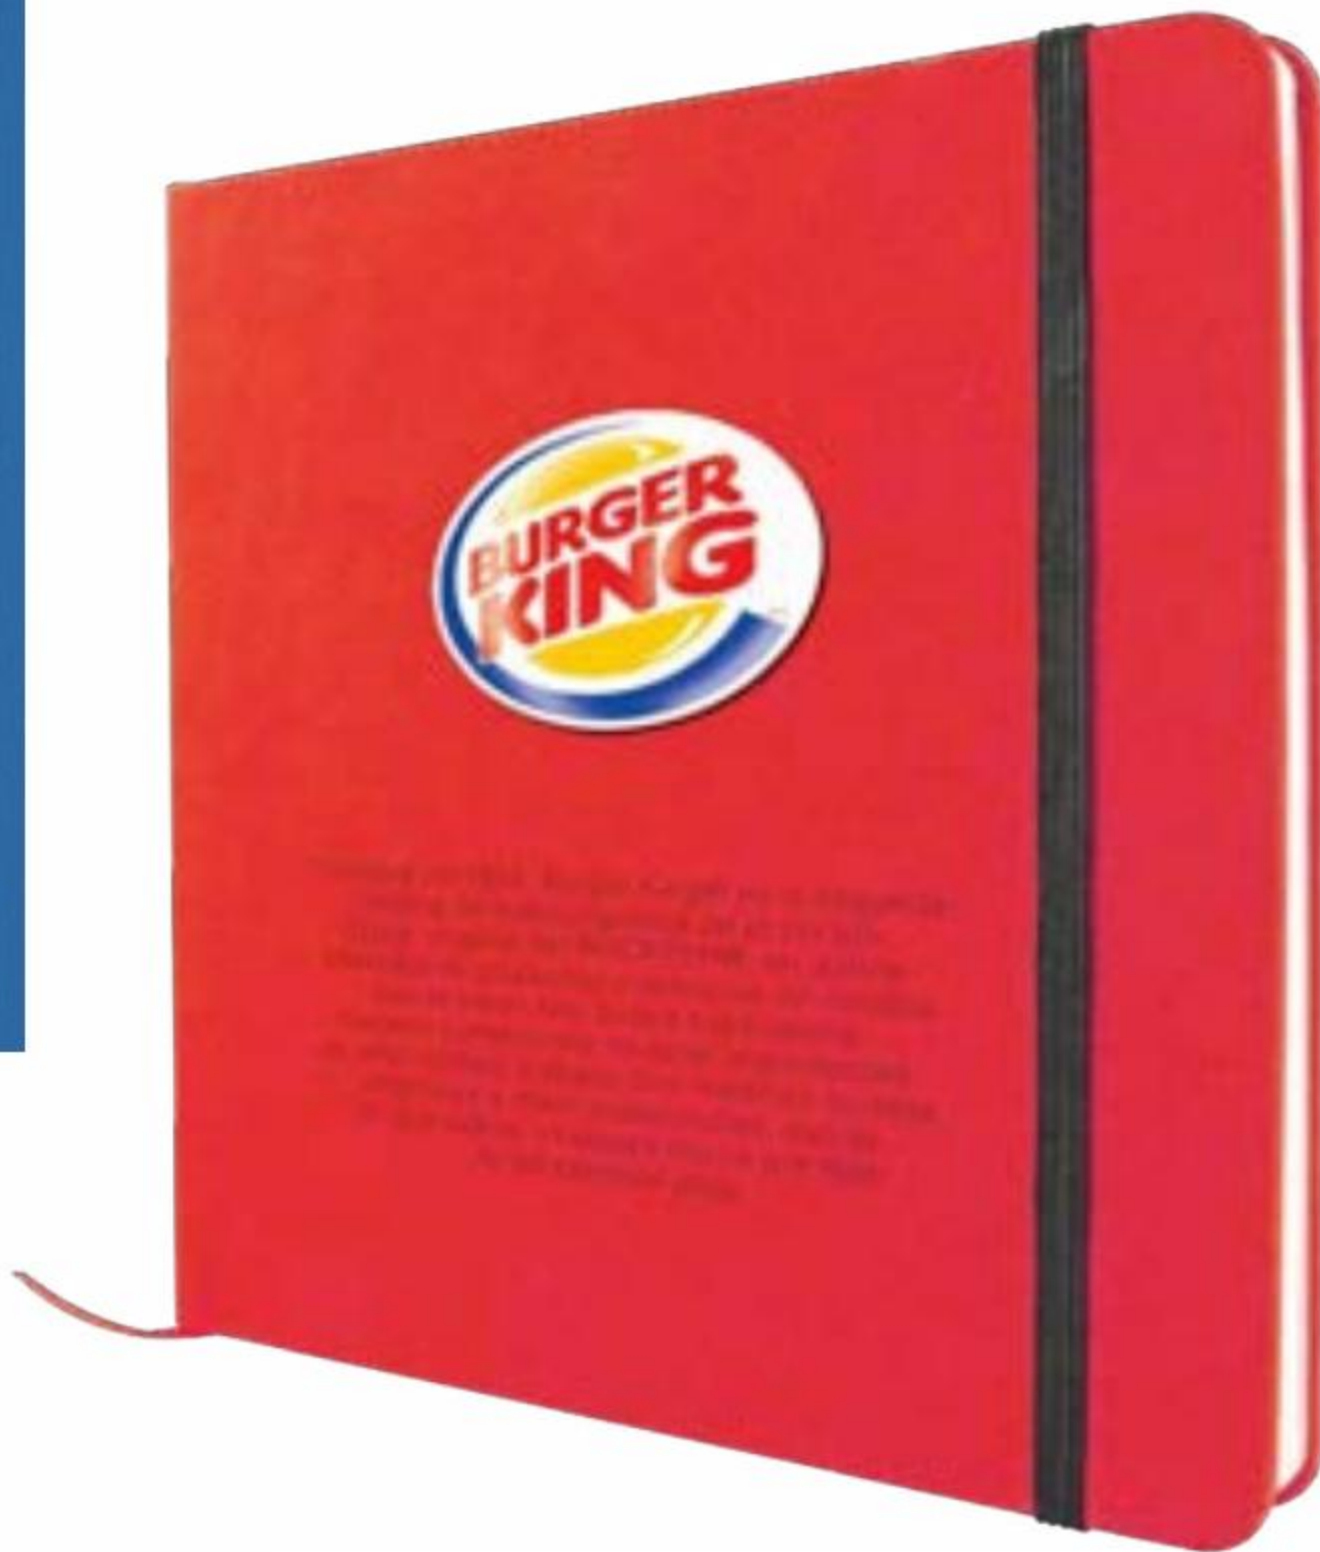

OF36067 Libreta Chart

Textura suave en las pastas, con 70 hojas y banda elástica. Incluye hoja de contactos y calendario.

Dimensiones:

17 cm (Fren.) X **19 cm** (Alt.) X **1.5 cm** (Prof.) X
270 grs. (Peso)

Dimensiones impresión:

6 X 4 cm

6 X 6 cm

Decorado