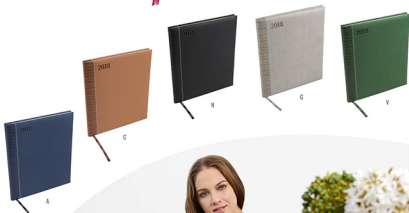

AGENDA EJECUTIVA CLÁSICA Z E G N O®

AGE 018

Técnica de Impresión: Láser / Serigrafía /
Termograbado
Colores: A/C/G/N/T/V