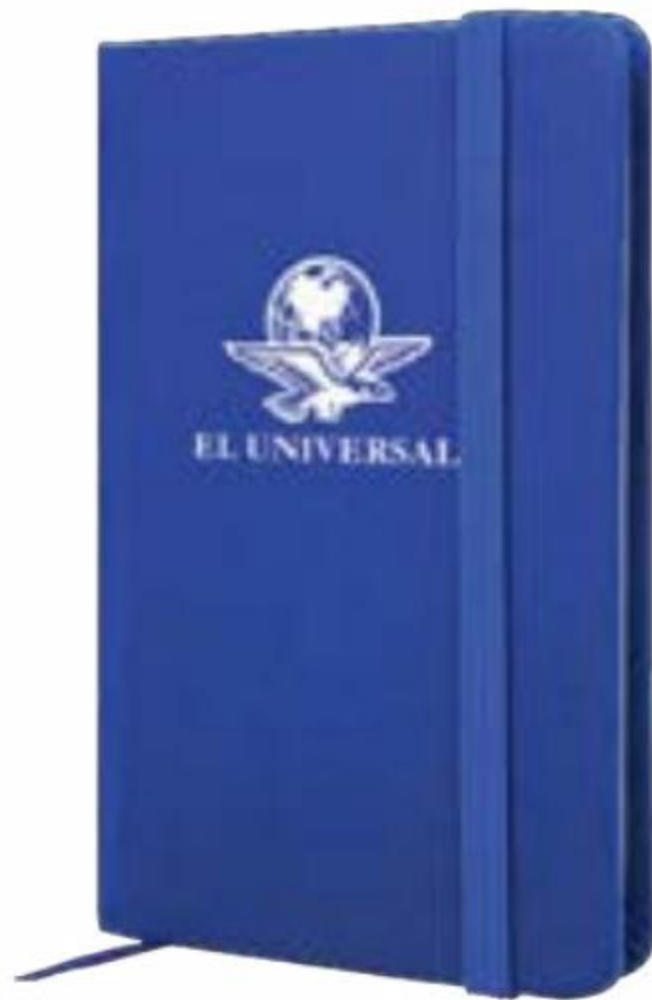

OF36073

Libreta Sky

Con 80 hojas. Con banda elástica y separador.

Dimensiones:

7.5 cm (Fren.) X **12.5 cm** (Alt.) X **1.3 cm** (Prof.)
X **70 grs.** (Peso)

Dimensiones impresión:

6 X 4 cm

10 X 5 cm

Decorado