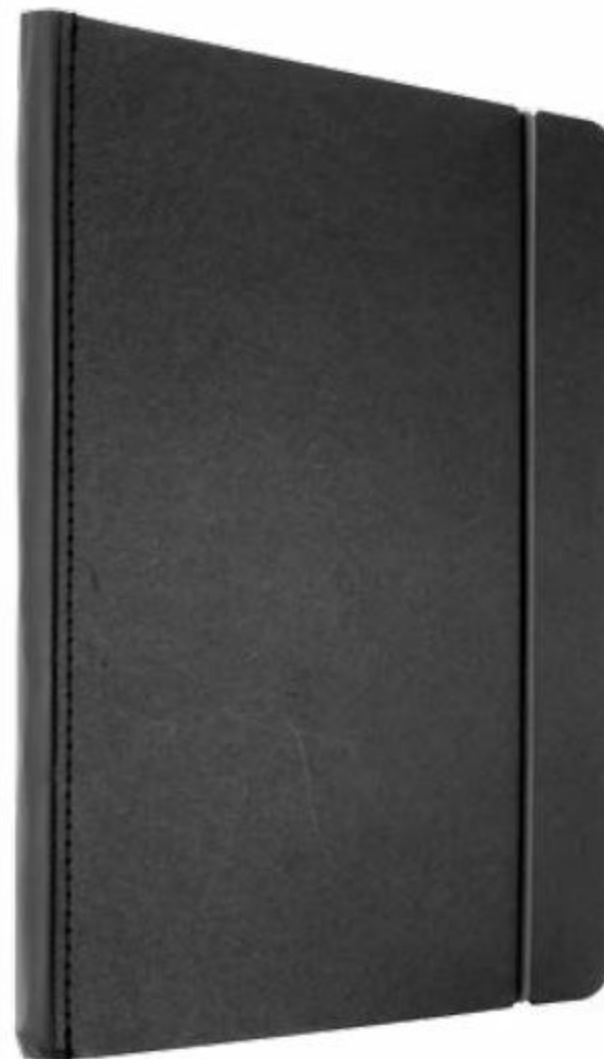

OF31021

Libreta Italy Contempo

Libreta CONTEMPO diseño sofisticado con acabados en carton y tela, con 70 hojas rayadas, banda elástica

Dimensiones:

14 cm (Fren.) X **20.5 cm** (Alt.) X **1 cm** (Prof.) X **210 grs.** (Peso)

Dimensiones impresión:

6 X 4 cm

10 X 7 cm

Decorado