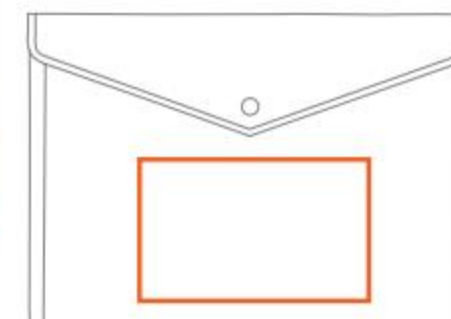

## ■ C400

CARPETA CON CIERRE

25,3 x 34 x 2,5 cm. Microfibra. Incluye block de 20 hojas tamaño A4. Porta bolígrafo. Varios compartimentos internos para tarjetas.