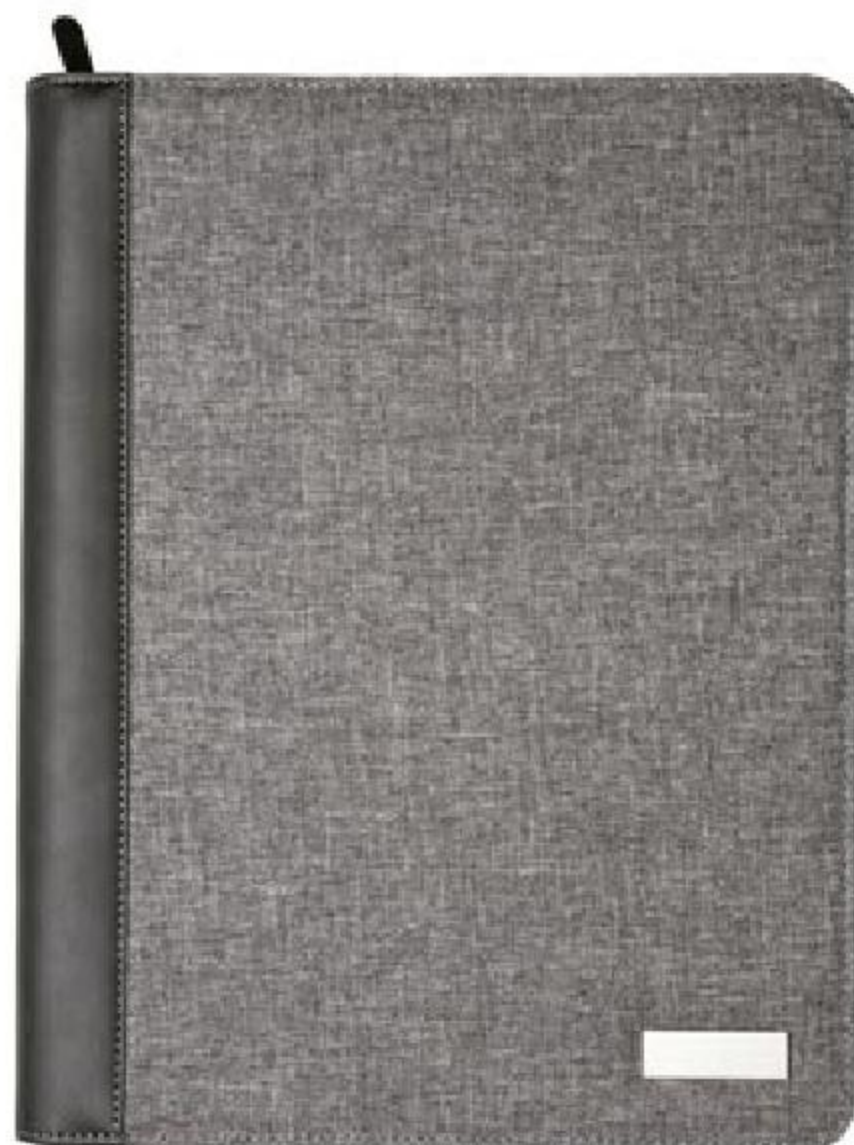

### ■ C468

CARPETA CON CLIP GRANDE

23 x 1,5 x 32,5 cm. PVC. Carpeta para hojas A4 con exterior acojinado e interior forrado. Compartimento interno y bolsillo pequeño en solapa. Incluye presilla portabolígrafo (no incluye el bolígrafo). Consulte por block. Clip metálico.