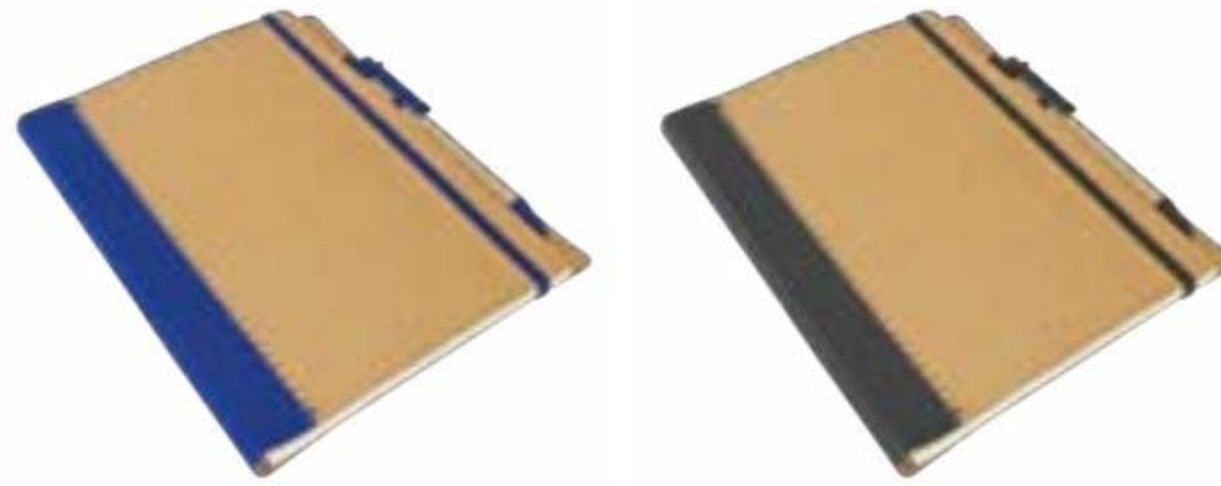

OF36025 Libreta Eco

Libreta de cartón de 15.5 cm x 21 cm. con 60 hojas rayadas. Incluye bolígrafo ecológico con punta y clip del color de la libreta.

Dimensiones:

15.5 cm (Fren.) X **21 cm** (Alt.) X **1.5 cm** (Prof.) X **170 grs.** (Peso)