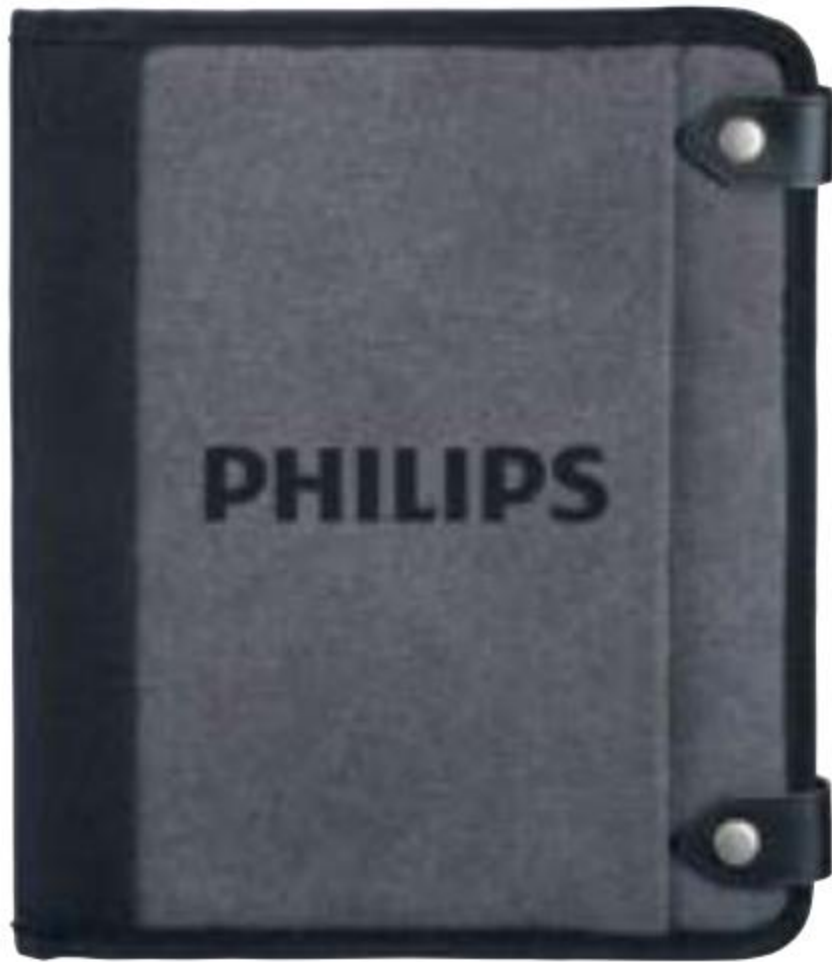

Dimensiones impresión:
12 X 9 cm
Decorado

OF64311 Field & Co.™ Carpeta Hudson

Carpeta con bloc de notas, compartimento ajustable para tablets de hasta 10", incluye paño para limpiar la pantalla de la tablet, portatarjetas y espacio para bolígrafo. Exterior de algodón y detalles vintage.