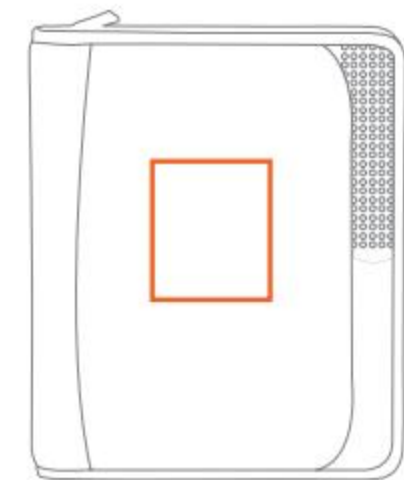

OF67303

Zoom® Carpeta con Cierre Porta Tablet

Sistema de cierre, estuche porta tablet removible, que incluye una banda para portar en la mano. Cuenta con tarjetero, dos sujetadores para USB o bolígrafos, bolsillo con fuelle para documentos y bolsillo para smartphone. Al frente cuenta con un espacio para documentos, un espacio para sujetar un bolígrafo. Incluye bloc Zoom® tamaño carta.

Dimensiones:

33 cm (Fren.) X **26.7 cm** (Alt.) X **3.2 cm** (Prof.)

Dimensiones impresión:
15.2 X 10 cm
Decorado