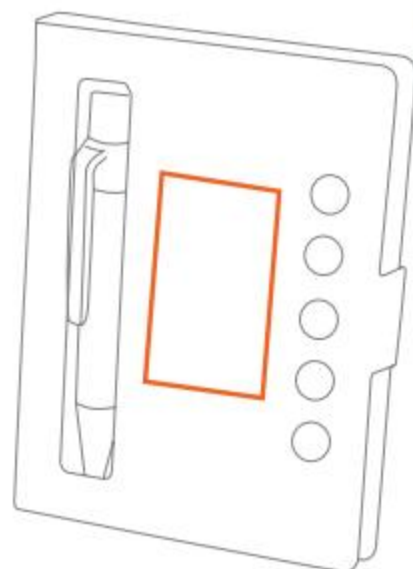

Dimensiones impresión:  
**9 X 7 cm**  
**6 X 6 cm**

Decorado

## OF36065 Libreta Star

Con 80 hojas. Incluye bolígrafo.

**Dimensiones:**

**11.5 cm** (Fren.) X **15.3 cm** (Alt.) X **0.8 cm** (Prof.) X **100 grs.** (Peso)

OF  
 177

Dimensiones impresión:  
**5.1 X 3.9 cm**