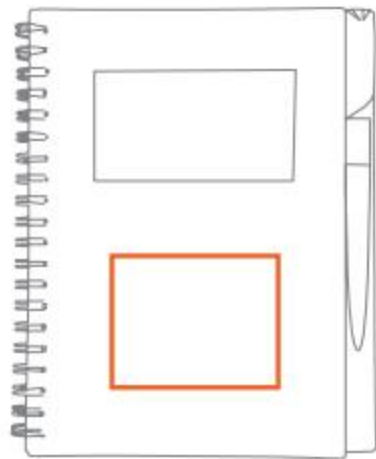

### Libreta Mind

Con papel satín. Con 80 hojas rayadas y separador.

**Dimensiones:**

**9 cm** (Fren.) X **14 cm** (Alt.) X **1.5 cm** (Prof.)  
X **125 grs.** (Peso)

Dimensiones impresión:

**8 X 6 cm**

Decorado

## OF32007 Libreta Moon

Libreta con espiral, incluye en el frente ventana tipo sobre para colocar tarjetas de presentación y porta bolígrafo. Con 70 hojas rayadas.

**Dimensiones:**

**13.7 cm** (Fren.) X **18.7 cm** (Alt.)