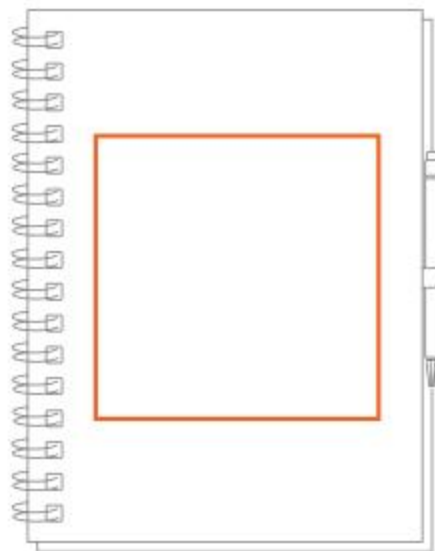

Dimensiones impresión:
8 X 8 cm

Decorado