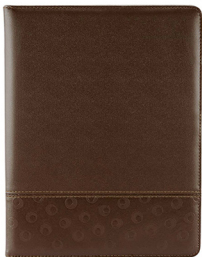

CARPETA LISBOA M 80800

Técnica de impresión: Serigrafía /
Termograbado
Colores: C/N