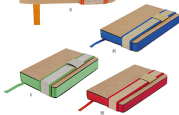

LIBRETA ECOLIER HL 1550