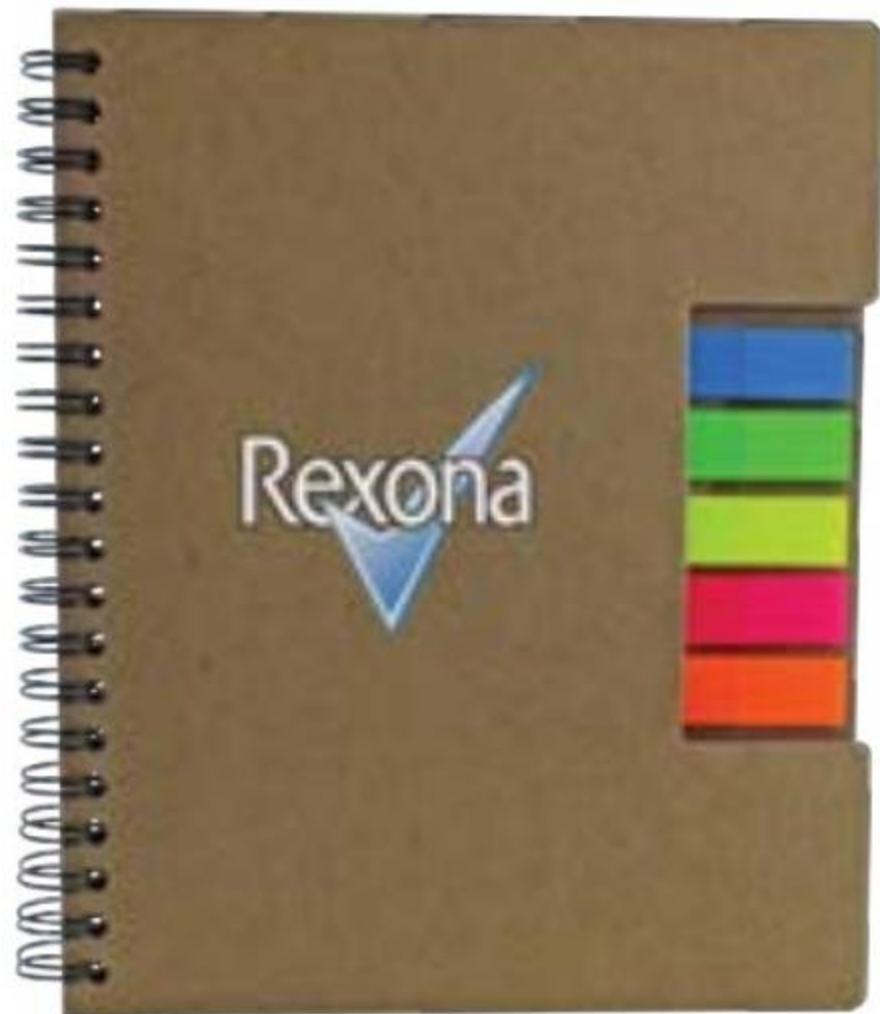

## OF36077 Libreta Memory

Libreta de papel reciclado, con notas adhesivas y 70 hojas rayadas