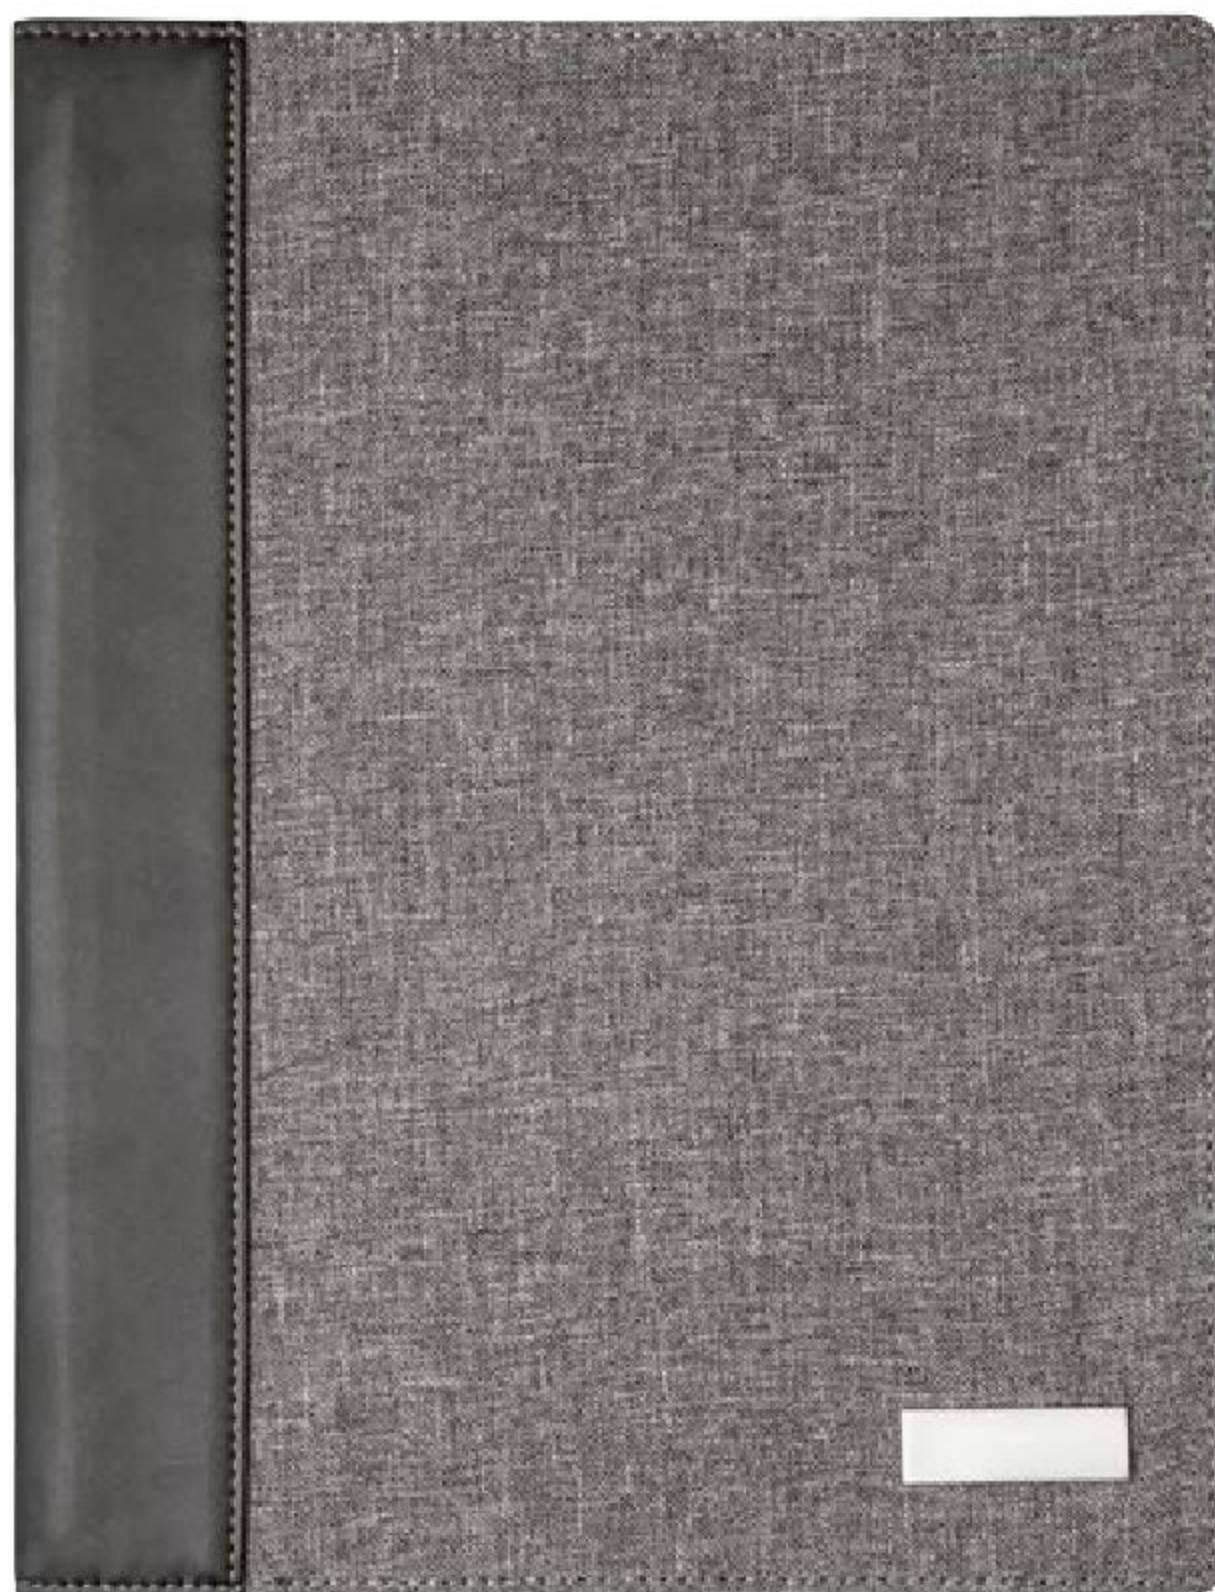

Fine**Folders**

Simil
**cuero
y lino**

Chapa
metálica

GRIS+NEGRO