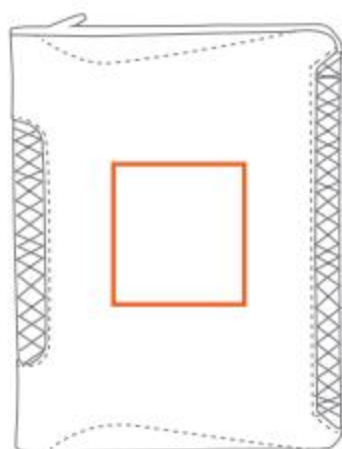

OF61023 Zoom® Carpeta Web Tech

Con sistema de cierre. Soporte universal para todas las tabletas. Se puede colocar en el soporte para una mejor visión. Además incluye tarjetero, organizador de cables, sujetador de bolígrafo, bloc con 30 hojas 9" x 7.75".

Dimensiones:

26.7 cm (Fren.) X 21.6 cm (Alt.) X 2.5 cm (Prof.)

Dimensiones impresión:
10 X 11.4 cm
Decorado

E