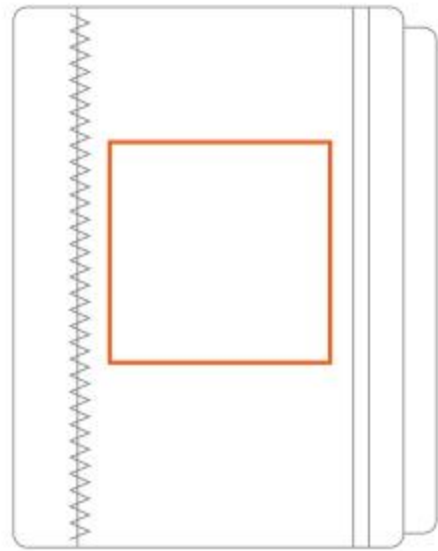

Dimensiones impresión:
9 X 9 cm

Decorado