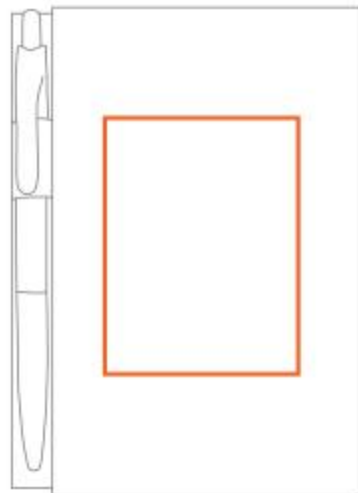

## OF31019 Libreta Daily

Libreta de plástico con espiral, incluye bolígrafo. Con 50 hojas rayadas.

**Dimensiones:**

**7.9 cm** (Fren.) X **10.5 cm** (Alt.)

Dimensiones impresión:

**5 X 2.5 cm**  
Decorado

**S**

Dimensiones impresión:  
**9 X 7 cm**  
**6 X 6 cm**

Decorado