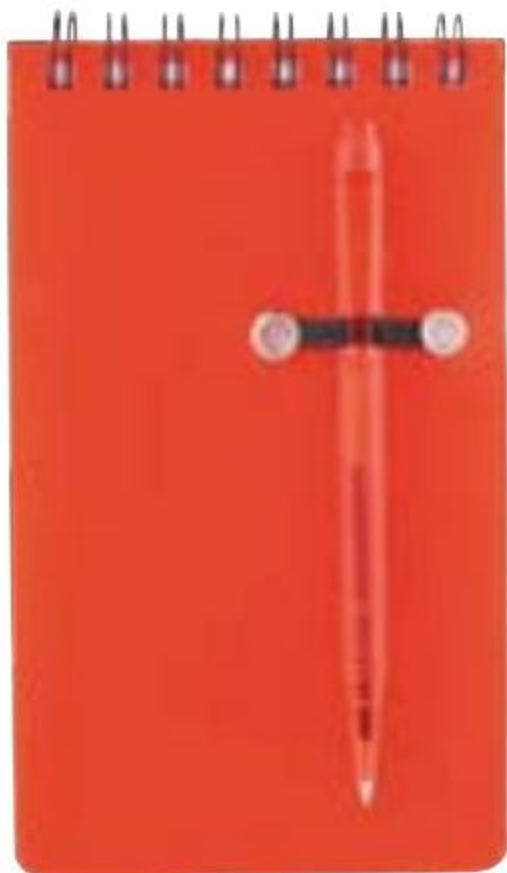

## OF31019 Libreta Daily

Libreta de plástico con espiral, incluye bolígrafo. Con 50 hojas rayadas.

**Dimensiones:**

**7.9 cm** (Fren.) X **10.5 cm** (Alt.)

Dimensiones impresión:

**5 X 2.5 cm**  
Decorado

**S**