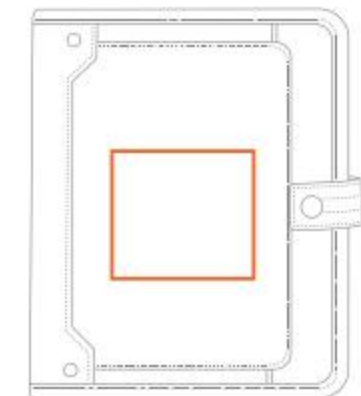

Dimensiones:

22.3 cm (Fren.) X **26.7 cm** (Alt.) X **2 cm** (Prof.)

Dimensiones impresión:
6 X 4 cm
10 X 7 cm
Decorado

OF67313 Field & Co.™ Carpeta Porta Tablet iTech

Bolsillo para documentos en el frente. El interior contiene tiras ajustables para sujetar tableta, así como otros dispositivos de lectura. Incluye limpiador de pantallas, tarjetero, sujetador de bolígrafos y bloc de 6.75" x 9.5".

Dimensiones:

22 cm (Fren.) X **27 cm** (Alt.) X **2.5 cm** (Prof.) X **385 grs.** (Peso)