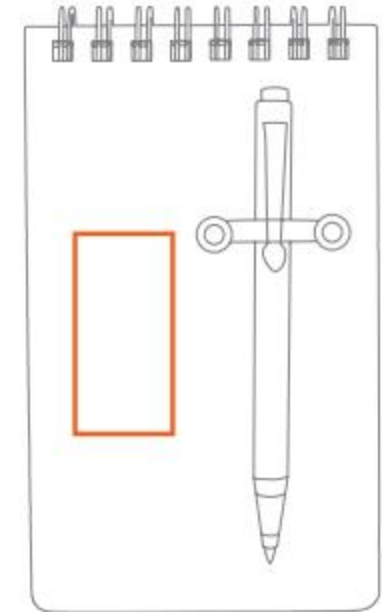

Tampografía

Serigrafía

Digital Print

Photoprint

Embozado

Láser

Termocalca

## OF31019 Libreta Daily

Libreta de plástico con espiral, incluye bolígrafo. Con 50 hojas rayadas.

**Dimensiones:**

**7.9 cm** (Fren.) X **10.5 cm** (Alt.)

Dimensiones impresión:

**5 X 2.5 cm**  
Decorado

**S**