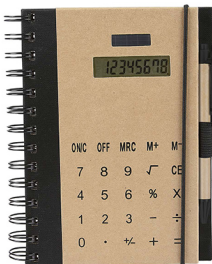

LIBRETA CALCULADORA ECOWORLD

CT 400