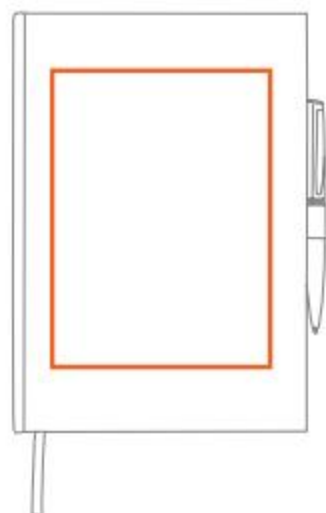

Dimensiones impresión:
15.2 X 10.1 cm
Decorado

OF61149 Libreta Ejecutiva JournalBook™

Arillo para bolígrafo, elástico. Separador de listón. Incluye 72 hojas de papel.

Dimensiones:

17.8 cm (Fren.) X **25.4 cm** (Alt.) X **2.5 cm** (Prof.)